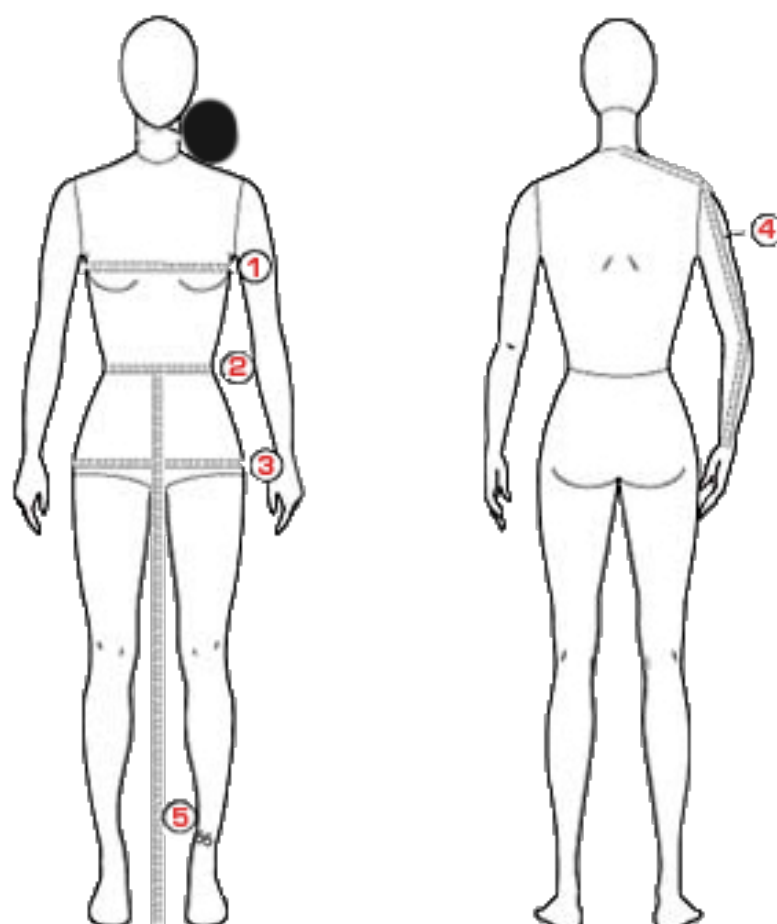

Dětské oblečení (cm)	3XS (2-3 let)	XXS (3-4 let)	XS (5-6 let)	S (6-7 let)	M (8-9 let)	L (10-11 let)	XL (12-14 let)	XXL (14-16 let)
Výška	86-98	98-110	110-122	122-134	134-146	146-158	159-169	170-180
Hrudník	50-55	53-58	56-61	59-64	64-69	69-74	75-80	81-86
Délka paže	40-45	46-51	52-57	58-63	64-69	70-75	74-79	78-83
Pas	50-54	52-56	54-58	56-60	59-62	62-65	66-69	70-73
Boky	53-57	58-62	63-67	68-72	73-77	78-82	83-87	88-92
Délka nohy	49-57	58-66	67-75	76-82	83-89	90-96	97-103	104-110
Čepice	51 cm	51 cm	53 cm	53 cm	55 cm	55 cm	57 cm	57 cm
Rukavice	2-4 let	2-4 let	5-7 let	5-7 let	8-11 let	8-11 let	12-16 let	12-16 let
Rukavice - mountain				92-104	110-122	128-140	146-158	

1. hrudník, 2. pas, 3. boky, 4. délka paží, 5. délka nohy

1. hrudník, 2. pas, 3. boky, 4. délka paží, 5. délka nohy